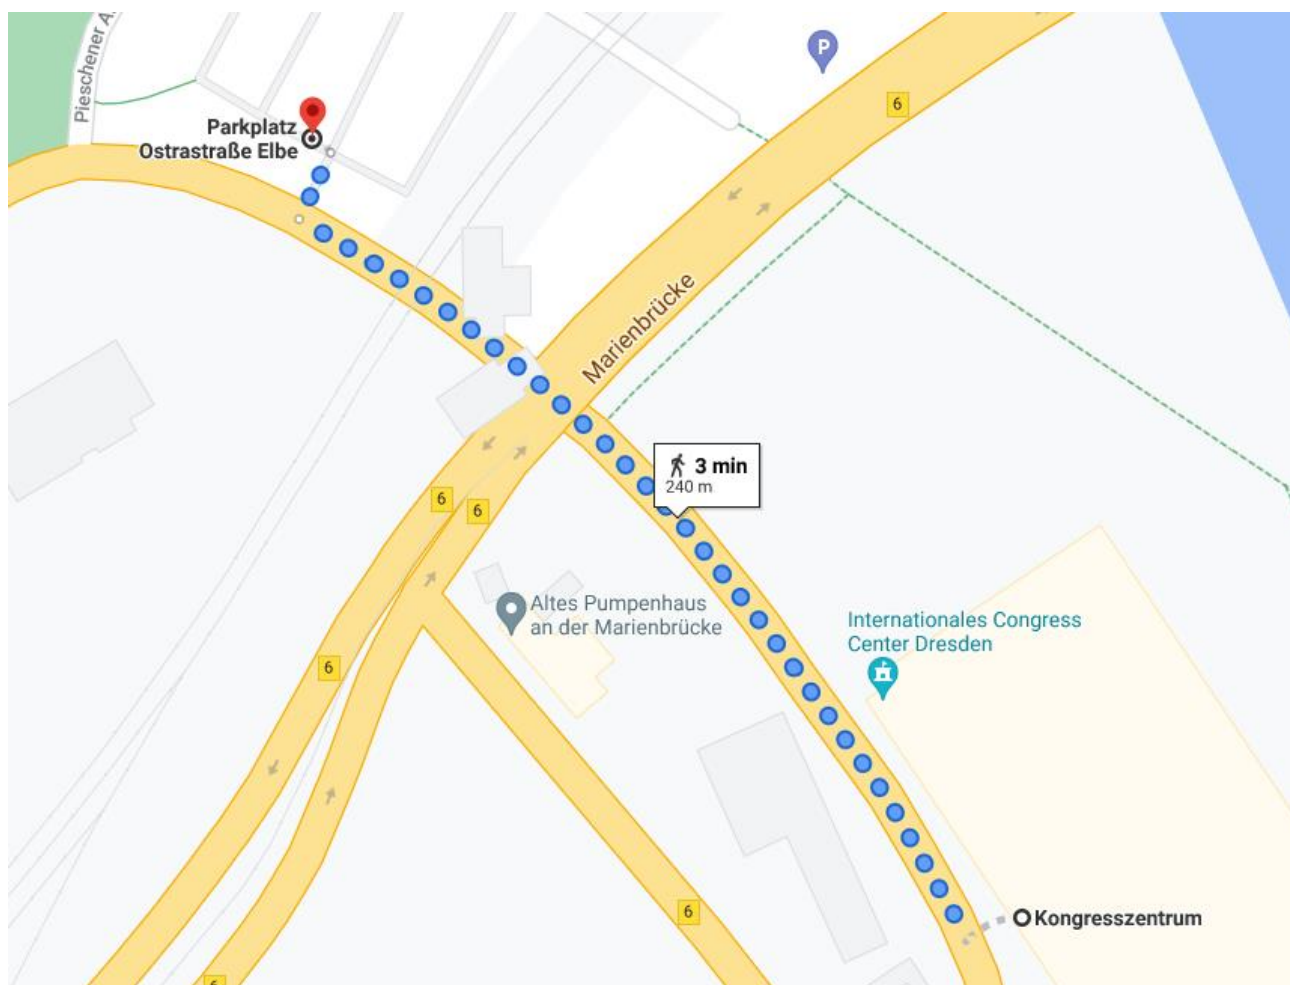

ZUSÄTZLICHE PARKEMPFEHLUNGEN

Parkplatz Ostra-Ufer, 01067 Dresden

https://www.dresden.de/apps_ext/ParkplatzApp/detail?id=464

Tagstarif: 2,00 €

ZUSÄTZLICHE PARKEMPFEHLUNGEN

Parkhaus Dresden Mitte

Magdeburger Straße 1, 01067 Dresden

<https://www.parkhaus-dresden.info/anfahrt>

Tagstarif: 12,00 €